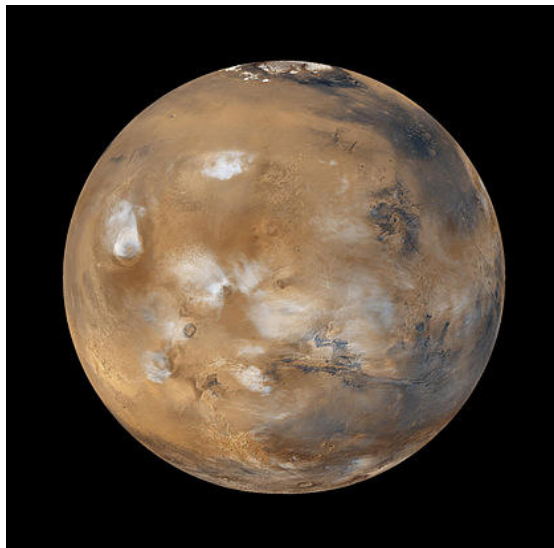

Jowisz:

<https://www.openstreetmap.org/?mlat=52.238526&mlon=14.409047#map=17/52.23853/14.40905>

Planeta Mars

Zdjęcie (Mars):

Autor: NASA/JPL/MSSS

https://pl.wikipedia.org/wiki/Mars#/media/Plik:Mars_Valles_Marineris.jpeg

Mars nosi imię rzymskiego boga wojny (symbol astronomiczny: σ). Mars jest najbardziej oddaloną od Ziemi planetą w Układzie Słonecznym. Nazywana jest również Czerwoną Planetą ze względu na swój czerwony kolor, który jest spowodowany przez tlenek żelaza. Ze względu na nachylenie osi obrotu ma pory roku, podobnie jak Ziemia. W dodatku marsjański dzień ma prawie taką samą długość jak dzień na Ziemi. Te podobieństwa sprawiły, że podjęto różne działania kosmiczne mające na celu zbadanie Marsa. Jest nadzieja na znalezienie tu wcześniejszych form życia ze względu na obecność wody w formie stałej (lodu). Są też przyszłe wizje kolonizacji Marsa. Mars ma dwa małe księżyce, Phobos i Deimos (strach i przerażenie, odpowiednie do wojny). Ponadto na Marsie znajduje się najwyższa góra w Układzie Słonecznym - wulkan Olympus Mons (26,4 km wysokości).