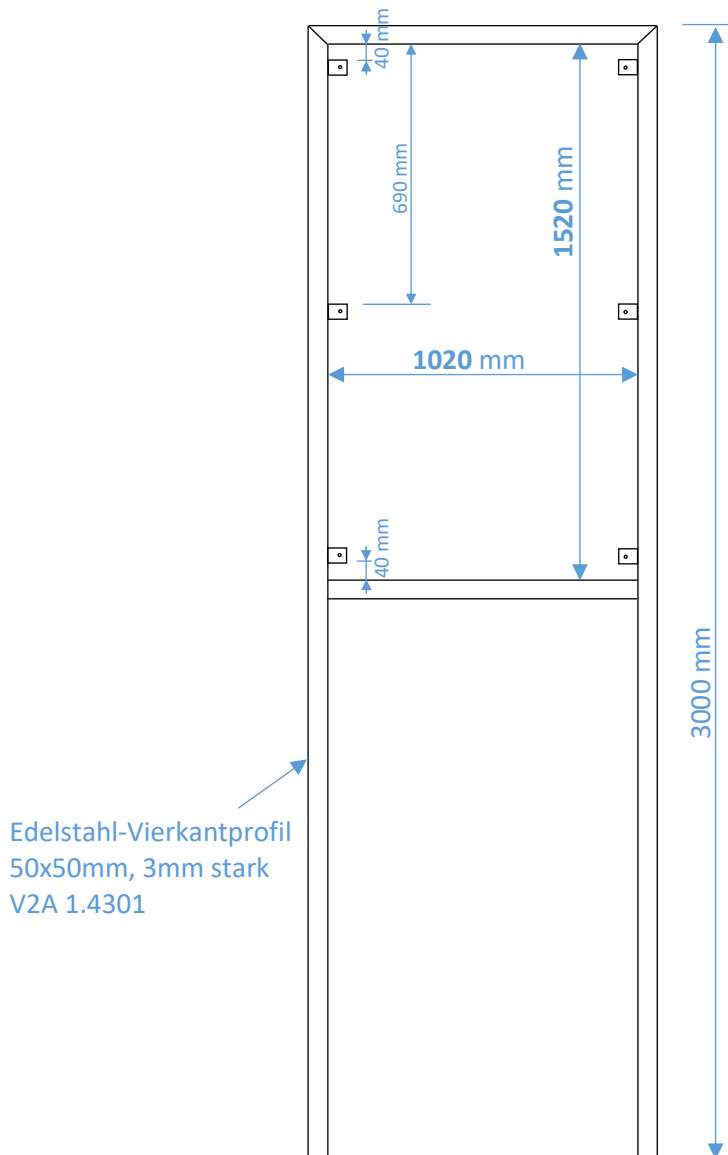

Infotafelhalter mit Montagelaschen

Müllroser Planetenweg, AstroWis e.V.

Tel. für Rückfragen: 015155557486 Hr. Perschke

Detail sechs Laschen