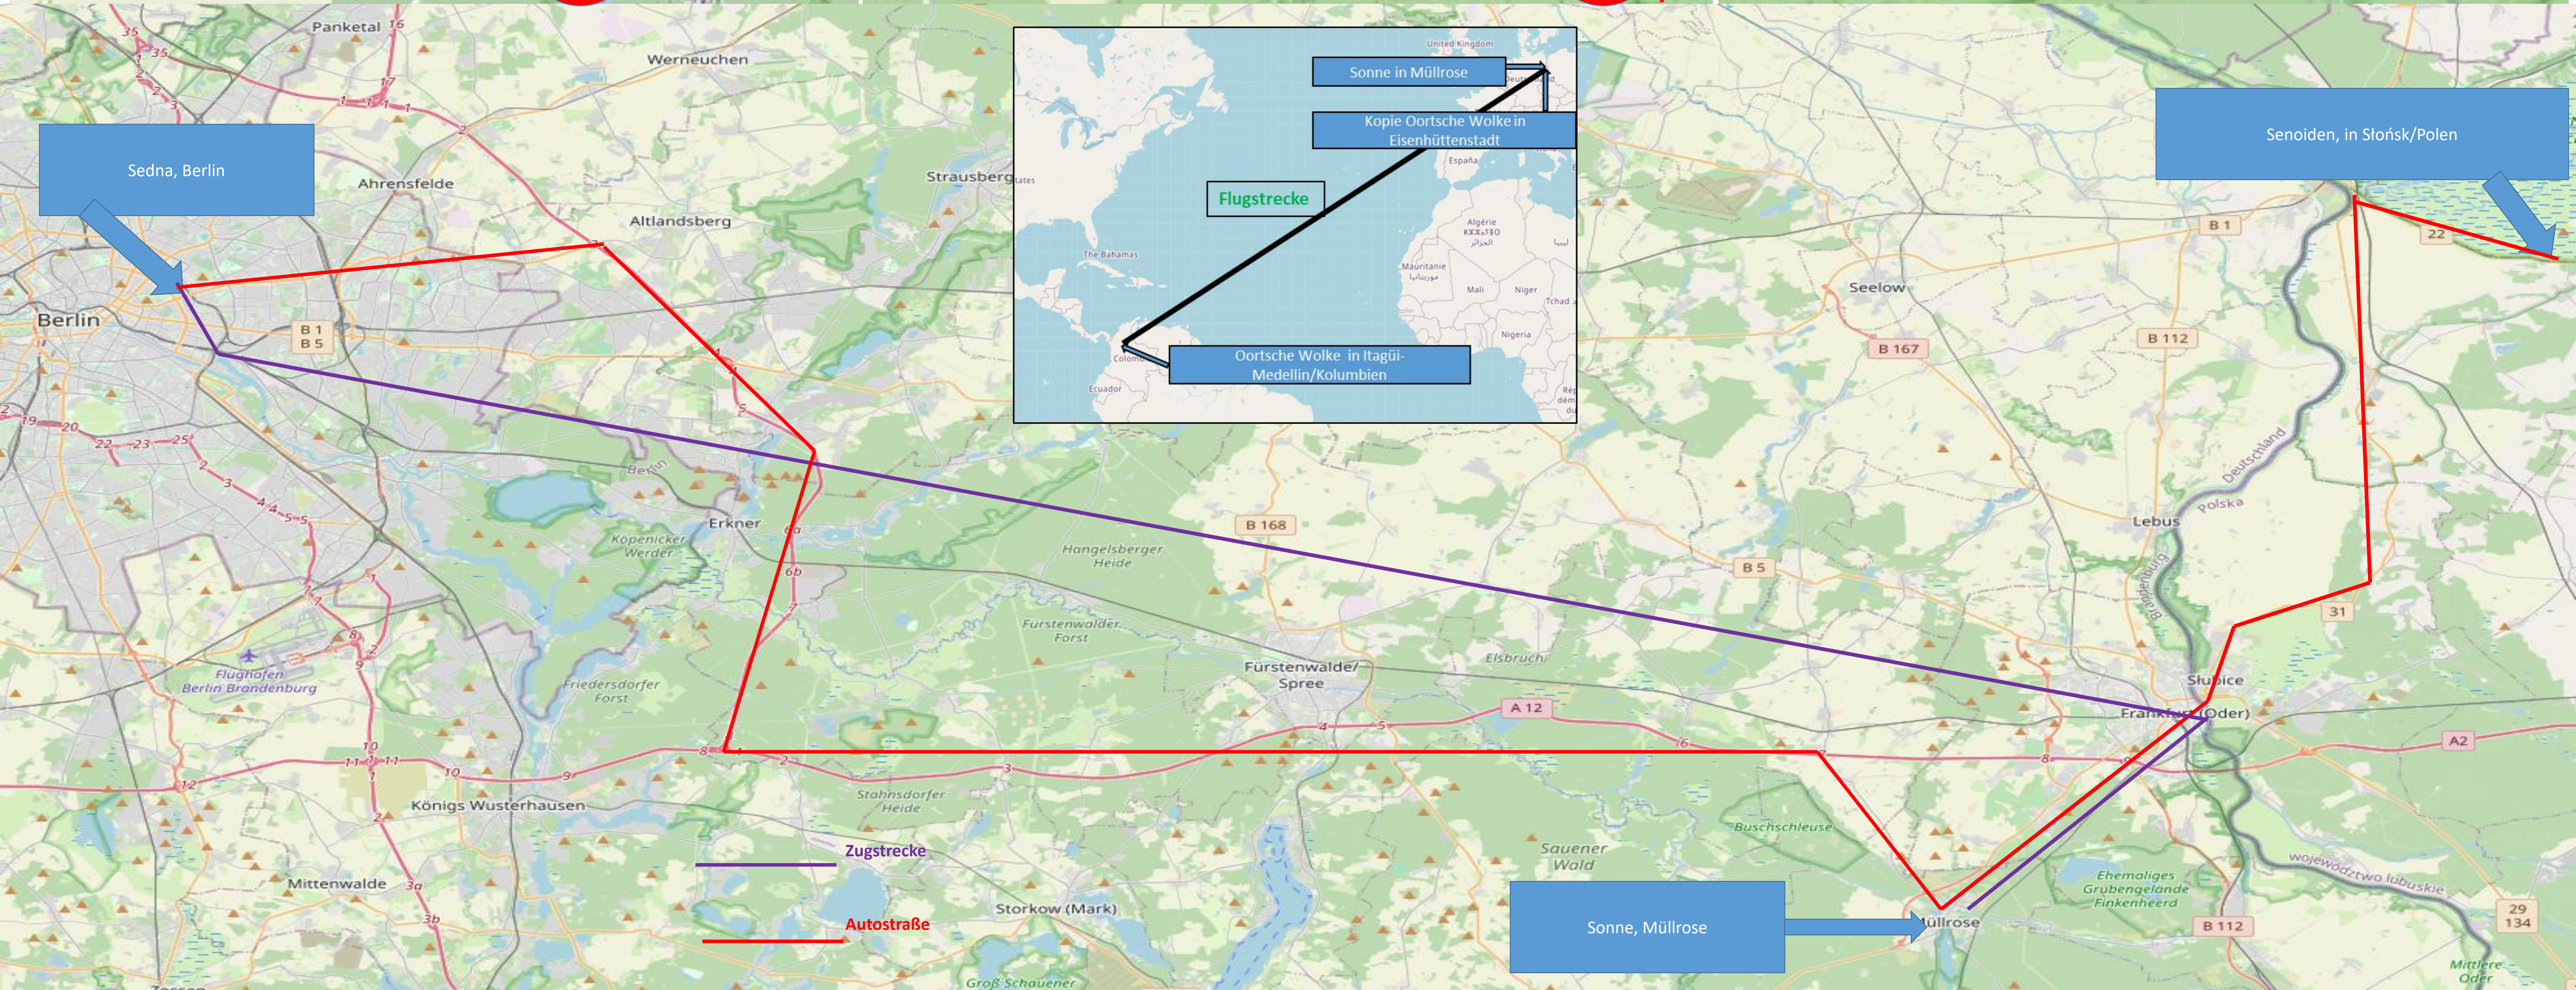

# Müllroser Planetenweg

QR-Code

Kartenmaterial: <https://www.openstreetmap.de/>

**Europäische Union**  
Europäischer Fonds  
für regionale Entwicklung

**Unia Europejska**  
Europejski Fundusz  
Rozwoju Regionalnego

**BB-PL  
INTERREG V A  
2014-2020**