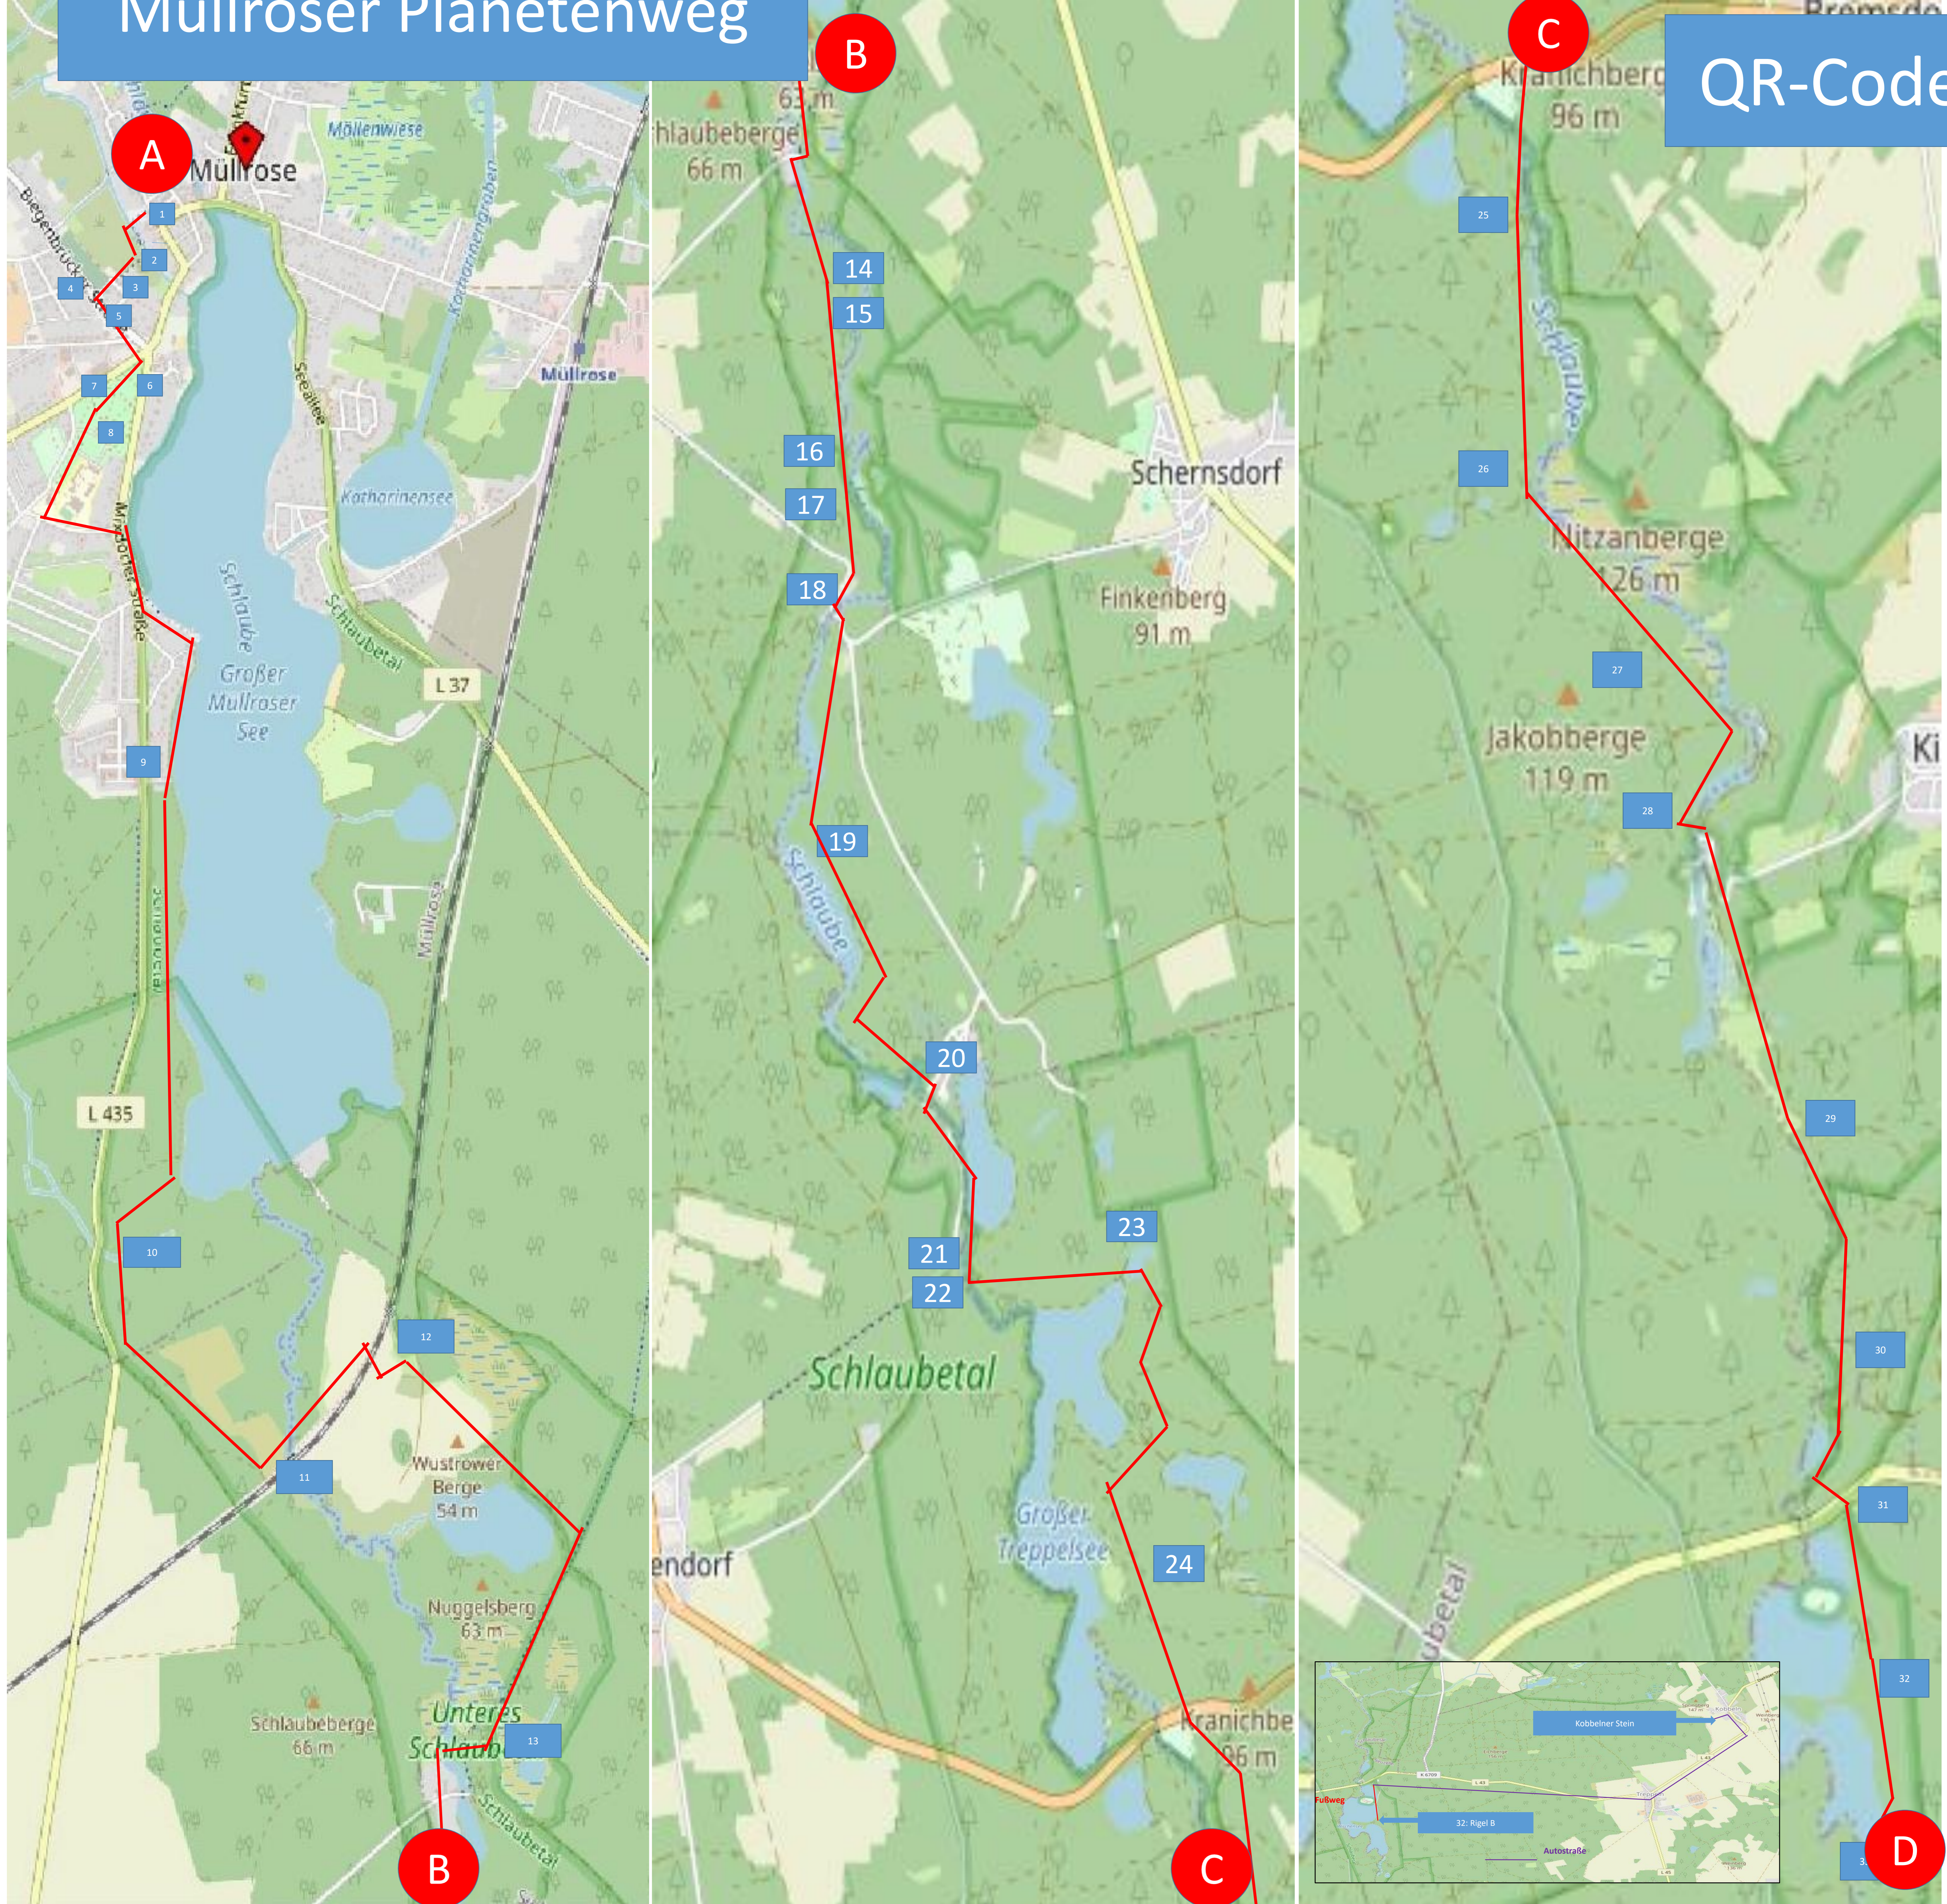

# Müllroser Planetenweg

QR-Code

Kartenmaterial: <https://www.openstreetmap.de/>

**Europäische Union**  
Europäischer Fonds  
für regionale Entwicklung

**Unia Europejska**  
Europejski Fundusz  
Rozwoju Regionalnego

**BB-PL  
INTERREG V A  
2014-2020**